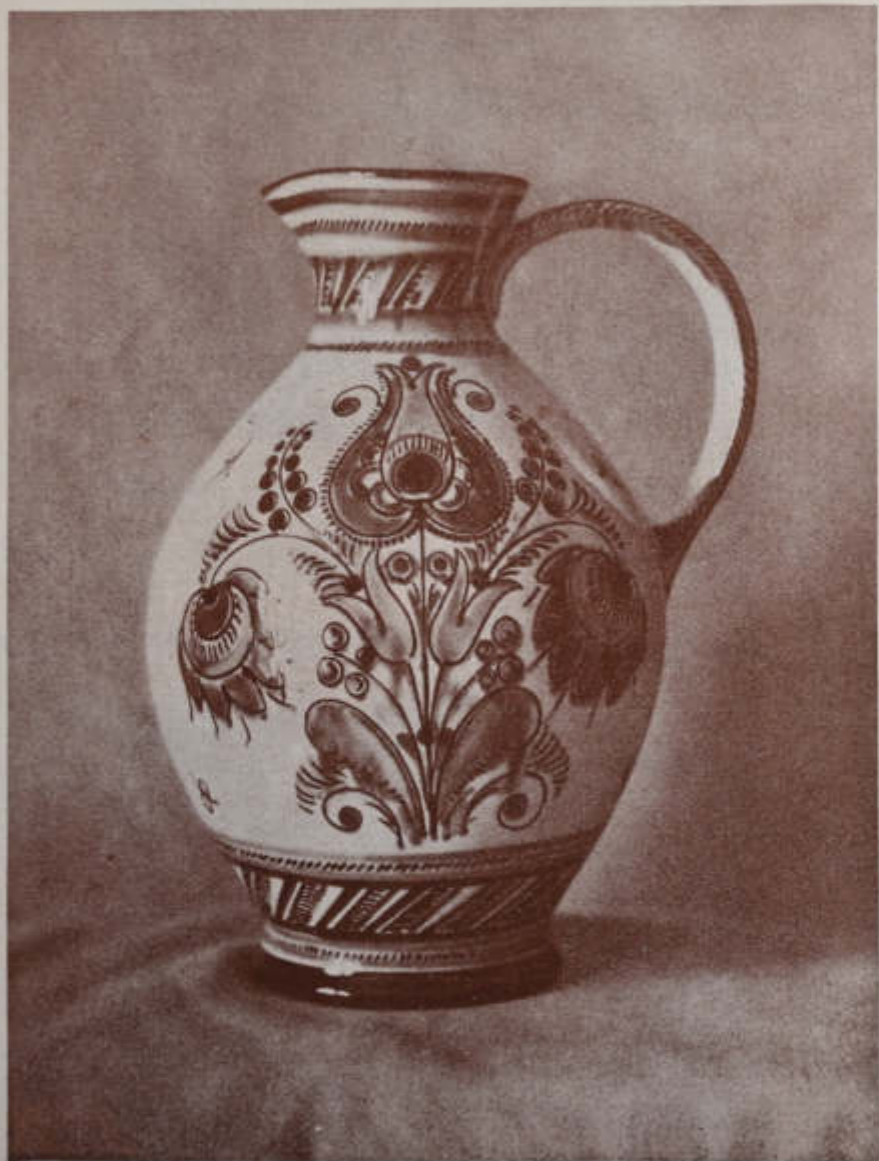

## BERNE

"DESA", Poterie artistique, Steffisburg.  
(Modèles pour commandes.)

- 370 Grande cruche \*
- 371 Plateau \*
- 372 Vase \*
- 373 id., jaune \*
- 374 id., bleu-gris \*
- 375 id., boule \*
- 376 id. \*
- 377 Bonbonnière \*
- 378 id. \*
- 379 Coupe \*
- 380 Petite coupe à pied \*
- 381 Grande " \*
- 382 Cruche, jaune \*
- 383 4 vases, mats \*
- 384 Cruche \*
- 385 id. \*
- 386 Plat \*
- 387 Coupe à pied \*
- 388 id. \*
- 389 id. \*
- 390 id. \*
- 391 Petite assiette \*
- 392 Cruche \*
- 393 Vase \*
- 394 id. \*
- 395 Pot à tabac \*
- 396 Petite boîte \*
- 397 id. \*